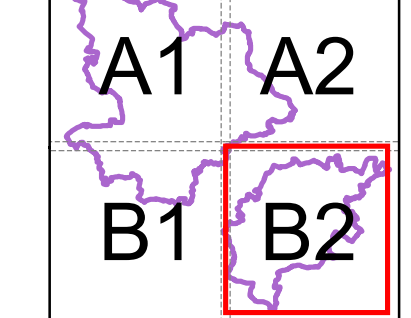

KLAD MAPOVÝCH LISTŮ:

ÚZEMNÍ PLÁN ŘEHLovice
VÝKRES ZÁKLADNÍHO ČLENĚNÍ ÚZEMÍ

	měřítko: 1 : 5 000	
mapový list: B2	datum zpracování: 2018	

0 50 100 200 300 400 500 m